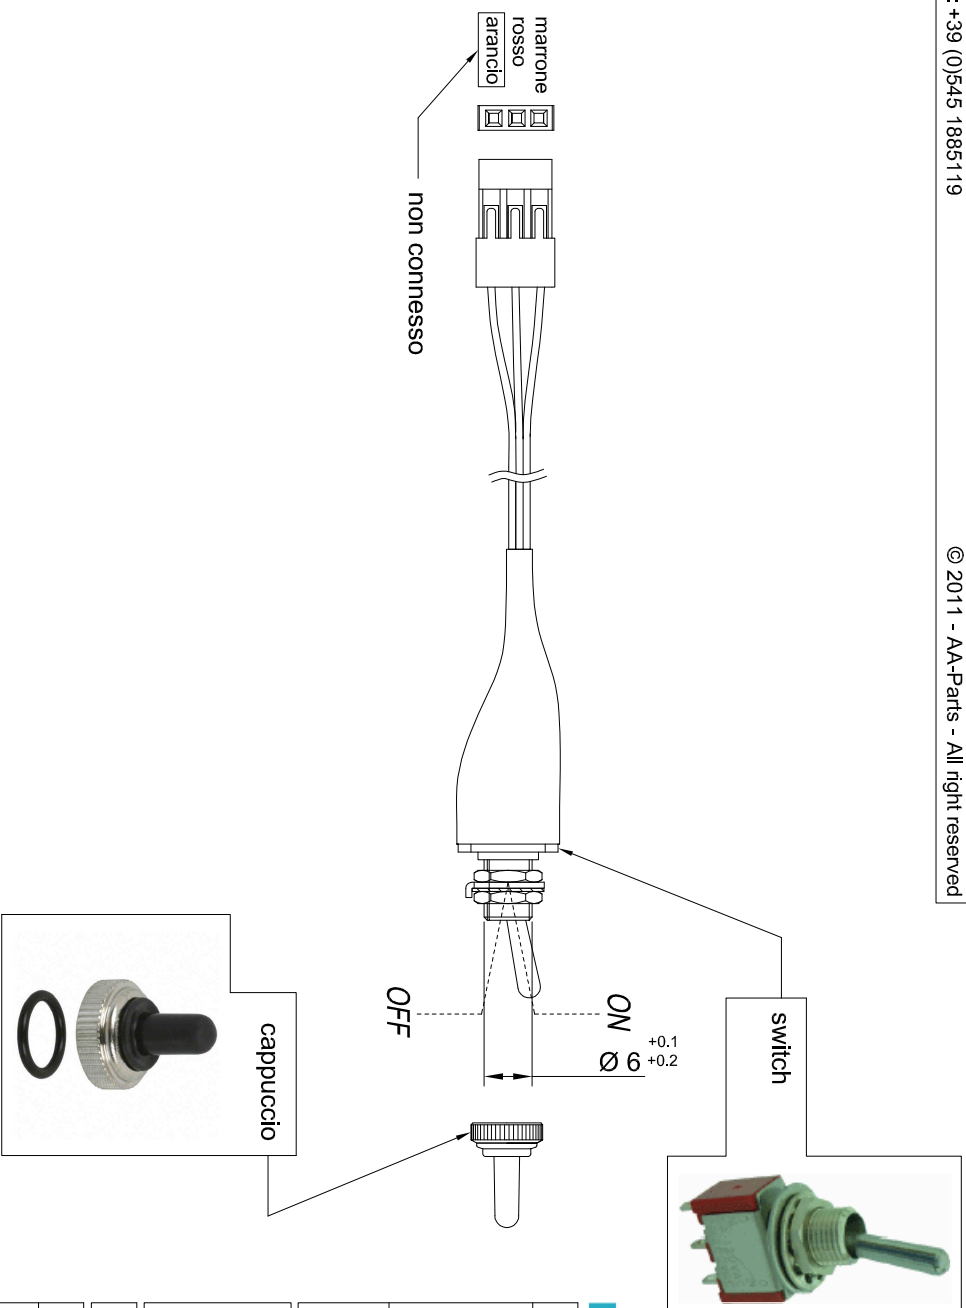

PARTS

MORE THAN CHALLENGE

www.aa-parts.com

AA-Parts
tel: +39 (0)545 41550
fax: +39 (0)545 1885119

Informazioni prodotto - winch

Winch serie X e R

CONNESSIONE INTERRUOTTORE COMANDO.DWG

Corso Sforza, 110 - 48010 Cotignola (Ra) Italy
email: engineerimg@aa-parts.com
© 2011 - AA-Parts - All right reserved

PRO line

Note al disegno

..

Tutte le dimensioni sono in mm.

Parti non quotate

Raggi: R 0.2

Smussi: 0.2x45°

AA
YACHT SAILING
HI TECH PARTS
www.aa-parts.com

Disegno PART. SUB. REV.
0040.13.00

Materiale

..

Finitura superficiale

..

Titolo Dimensioni interruttore di comando

Pagina 01 di 01

Scala 1:1